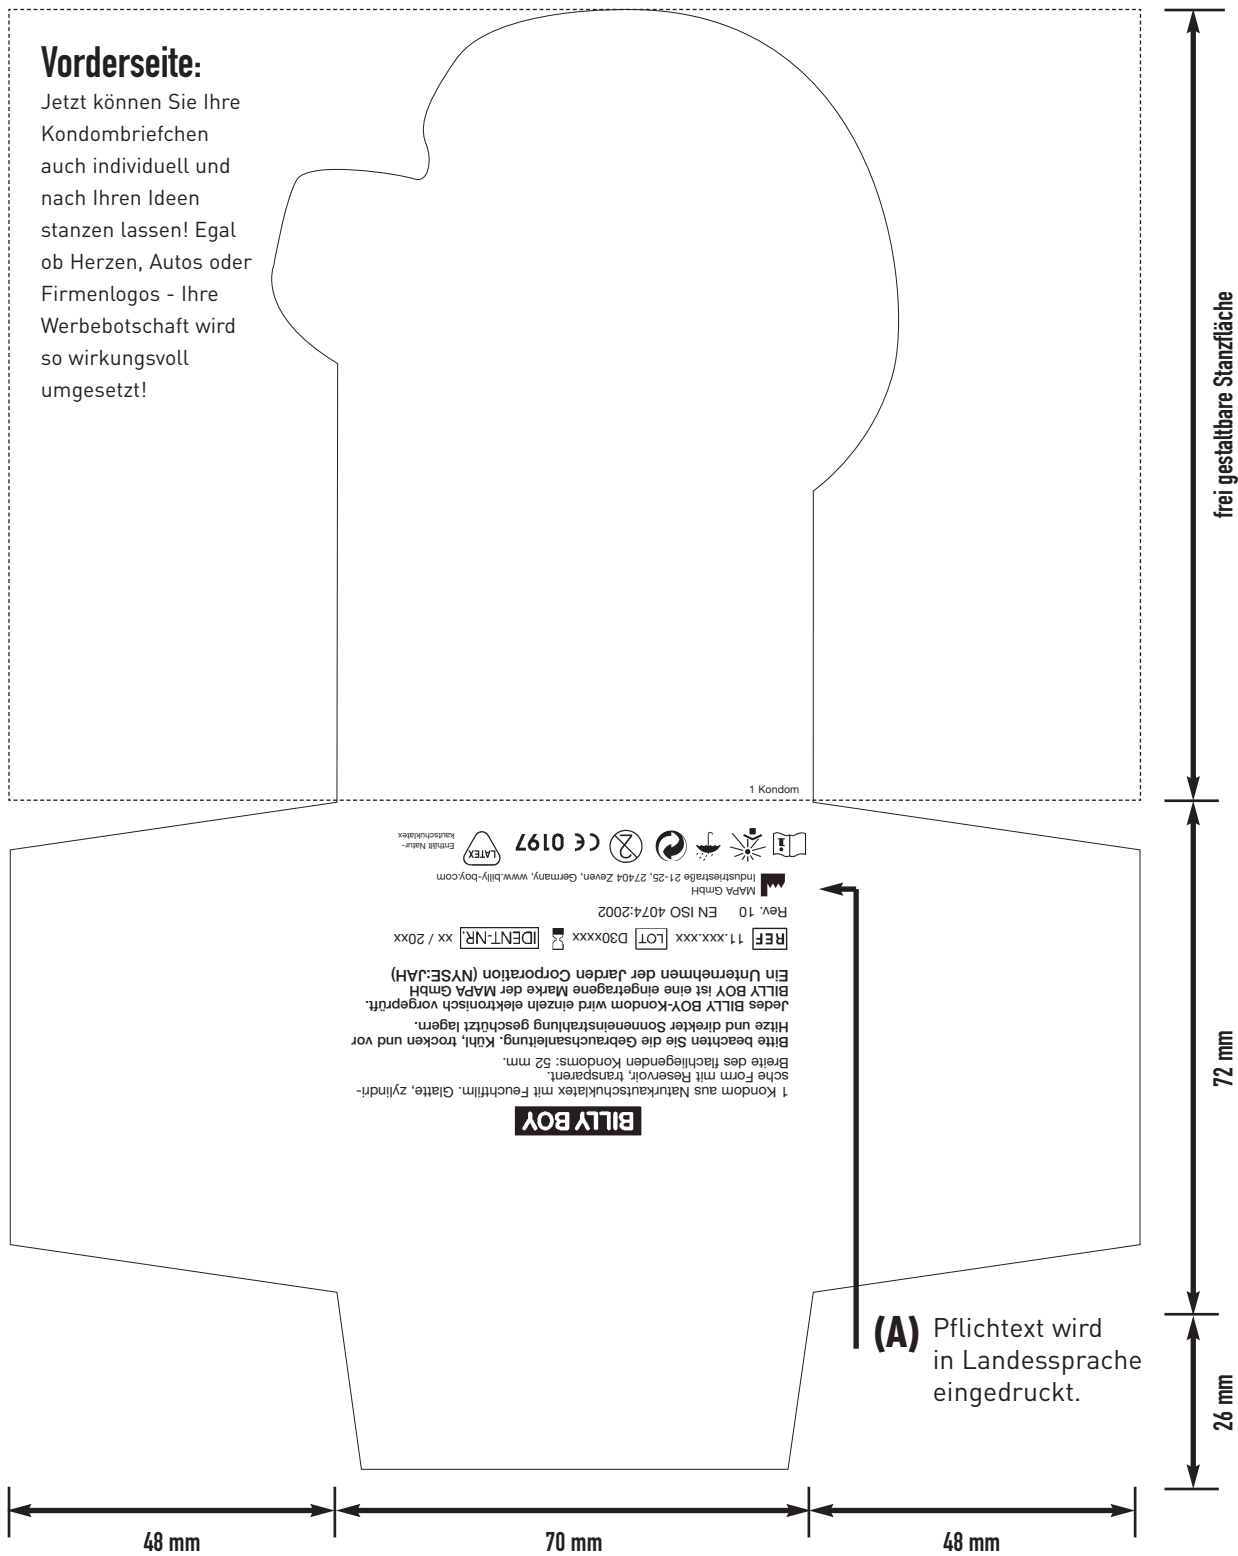

Un préservatif de marque dans sachet de papier, Design individuel 1-4 c gamme Européenne

Un preservativo en una bolsita de papel, personalización individual 1-4 c escala europea
70 x 72 mm

mit Markenkondomen

BILLY BOY Color | Colour | Couleur | Color

DESIGN WERBEKONDOME

DRUCKBEREICH

Wichtiger Hinweis: Angaben zu verbindliche Druckvorgaben und Hinweisen entnehmen Sie bitte dem Datenblatt "Werbecondom" Artikel-Nr. 8810.