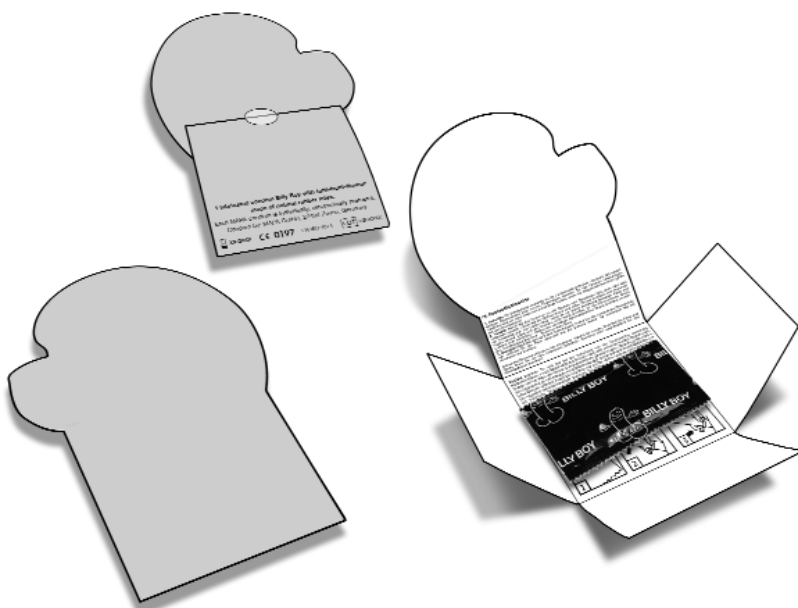

Wählen Sie max. 3 Sprachen:

- ☐ Deutsch **D**
- ☐ Englisch **GB**
- ☐ Französisch **F**
- ☐ Spanisch **E**
- ☐ Italienisch **I**
- ☐ Niederländisch **NL**
- ☐ Portugiesisch **P**
- ☐ Griechisch **GR**

Die Rückseite wird einfarbig in schwarzweiß gedruckt