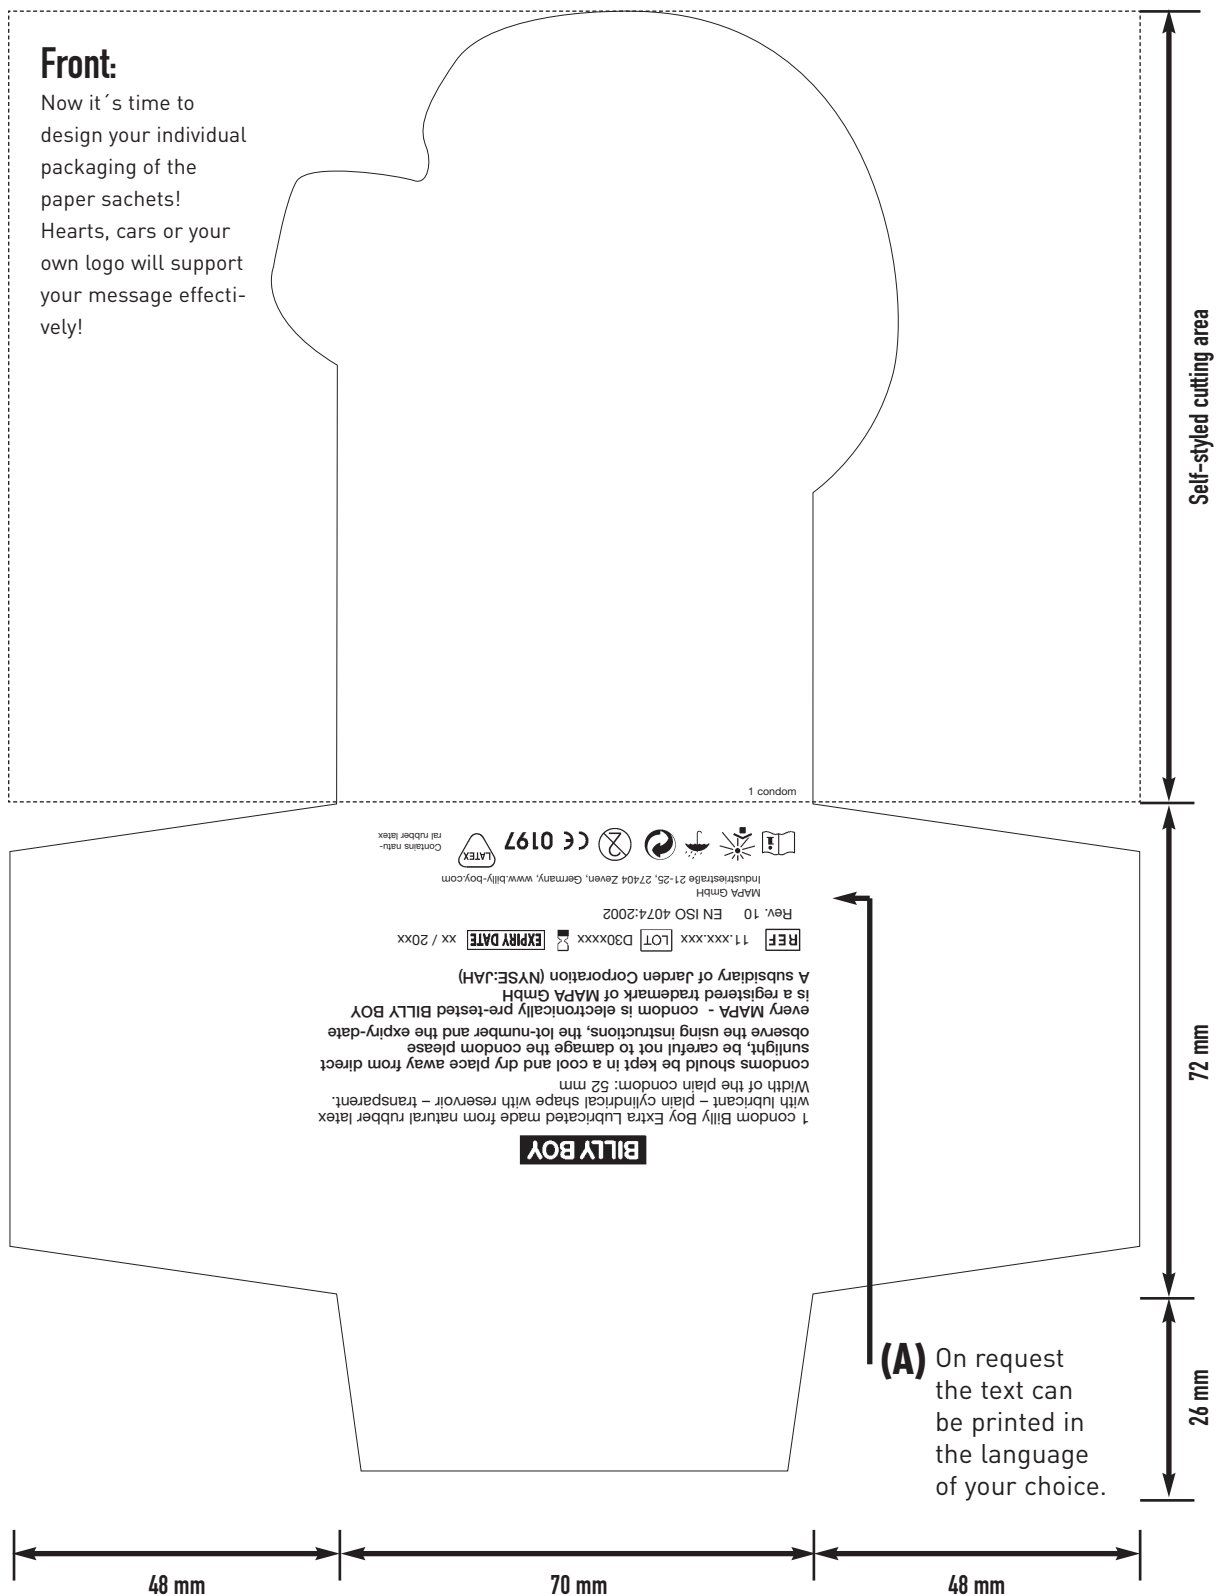

Un préservatif de marque dans sachet de papier, Design individuel 1-4 c gamme Européenne

Un preservativo en una bolsita de papel, personalización individual 1-4 c escala europea
70 x 72 mm

mit Markenkondomen

Die Rückseite wird einfarbig in schwarzweiß gedruckt

DESIGN ADVERTISING CONDOMS

PRINTING AREA

Note: For information on binding printing requirements and tips please the data sheet "Werbecondom" Item no. 8810.